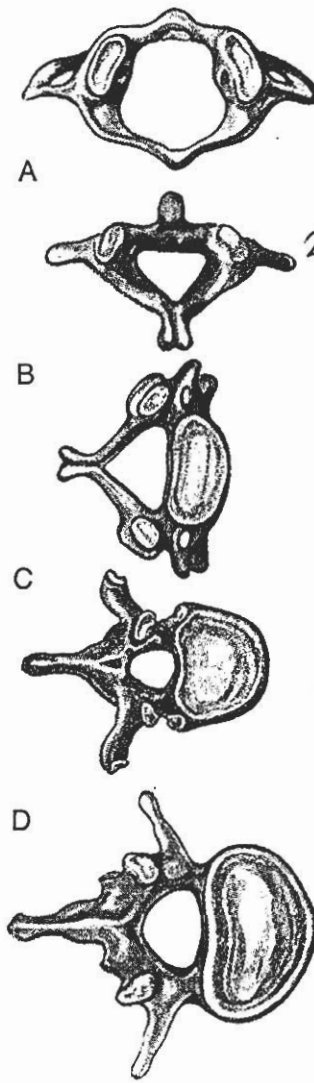

Vybarvi a popis různé části páteře

pohled z předu

pohled z boku

pohled shora

*Pornej typ obrable A - 1
2*

- B
- C
- D

A - kulatá záda

B - skolioza

C - správné držení

D - plochá záda

E - nadměrná bederní lordóza

Správné dvojice číslo + písmeno: