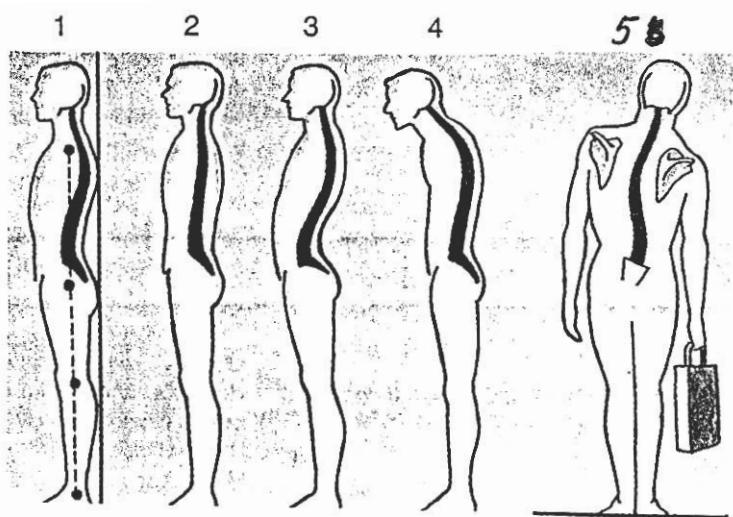

Vybarvi a popis různé části páteře

pohled z předu

pohled z boku

pohled shora

*Pornej typ obrable A - 1
2*

- B
- C
- D

A - kulatá záda

B - skolioza

C - správné držení

D - plochá záda

E - nadměrná bederní lordóza

Správné dvojice číslo + písmeno: