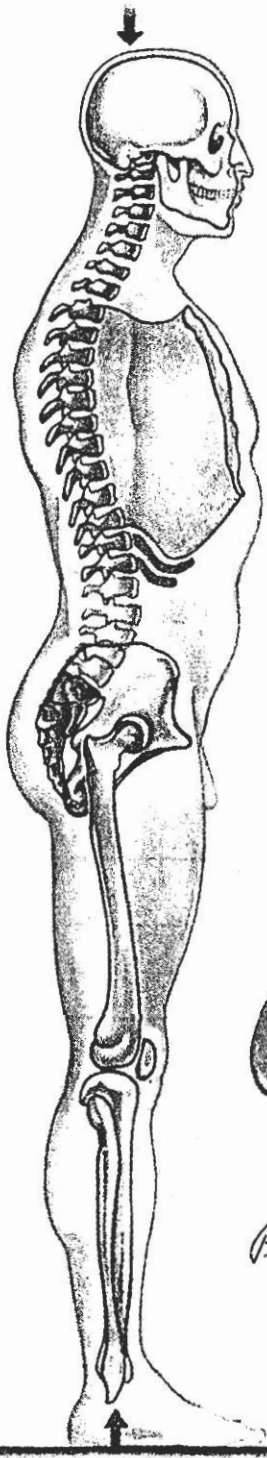

Vybarvi a popis různé části páteře

pohled z předu

pohled z boku

pohled shora

*Pornej typ obrable A - 1
2*

- B
- C
- D

A - kulatá záda

B - skolioza

C - správné držení

D - plochá záda

E - nadměrná bederní lordóza

Správné dvojice číslo + písmeno: