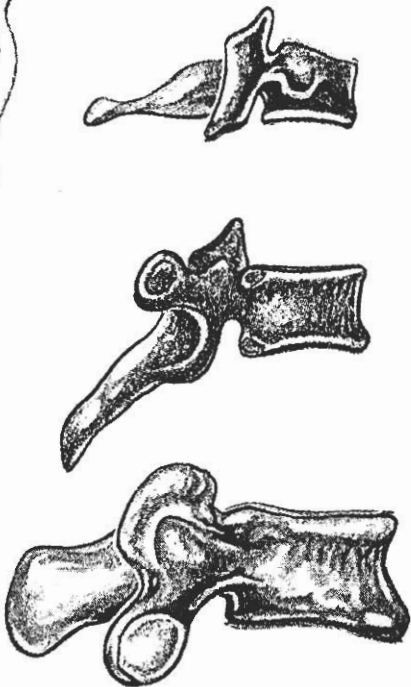

Vybarvi a popis různé části páteře

pohled z předu

pohled z boku

pohled shora

*Pornej typ obrable A - 1
2*

- B
- C
- D

A - kulatá záda

B - skolioza

C - správné držení

D - plochá záda

E - nadměrná bederní lordóza

Správné dvojice číslo + písmeno: