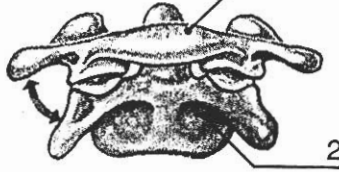

Vybarvi a popis různé části páteře

pohled z předu

pohled z boku

pohled shora

*Pornej typ obrable A - 1
2*

- B
- C
- D

A - kulatá záda

B - skolioza

C - správné držení

D - plochá záda

E - nadměrná bederní lordóza

Správné dvojice číslo + písmeno: